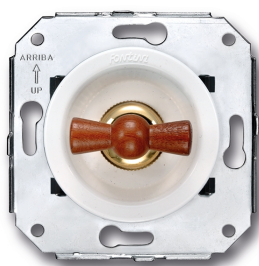

SWITCH

Fontini / Venezia (inbouw)

35.328.16.2

Venezia draai/drukknop 10A/250V wit/vlinderknop hout

EAN: 8435263634259

Specificaties

Gewicht	90g
Kleur	Wit/hout
Merk	Fontini
Product	Schakelaar

Reeks	Venezia
Type	Draai/drukknop schakelaar
Verpakking	1 stuk