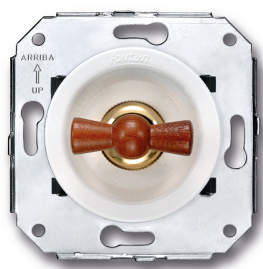

# SWITCH

Fontini / Venezia (inbouw)

35.328.16.2

## Venezia draai/drukknop 10A/250V wit/vlinderknop hout

EAN: 8435263634259

### Specificaties

Gewicht	90g
Kleur	Wit/hout
Merk	Fontini
Product	Schakelaar

Reeks	Venezia
Type	Draai/drukknop schakelaar
Verpakking	1 stuk