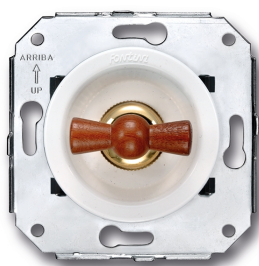

# SWITCH

Fontini / Venezia (inbouw)

35.328.16.2

## Venezia draai/drukknop 10A/250V wit/vlinderknop hout

EAN: 8435263634259

### Specificaties

Gewicht	90g	Product	Schakelaar
Kleur	Wit/hout	Reeks	Venezia
Merk	Fontini	Verpakking	1 stuk
Model	Draai/drukknop schakelaar		