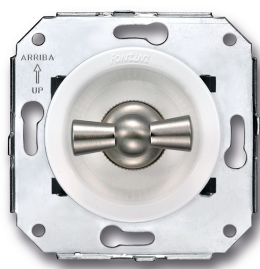

# SWITCH

Fontini / Venezia (inbouw)

35.328.25.2

## Venezia draai/drukknop 10A/250V wit/vlinderknop nikkel

EAN: 8435263634280

### Specificaties

Gewicht	102g	Product	Schakelaar
Kleur	Wit/nikkel	Reeks	Venezia
Merk	Fontini	Verpakking	1 stuk
Model	Draai/drukknop schakelaar		