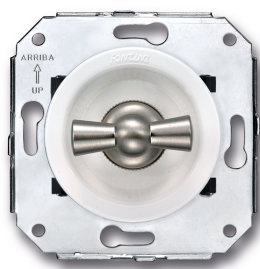

SWITCH

Fontini / Venezia (inbouw)

35.328.25.2

Venezia draai/drukknop 10A/250V wit/vlinderknop nikkel

EAN: 8435263634280

Specificaties

Gewicht	102g
Kleur	Wit/nikkel
Merk	Fontini
Product	Schakelaar

Reeks	Venezia
Type	Draai/drukknop schakelaar
Verpakking	1 stuk