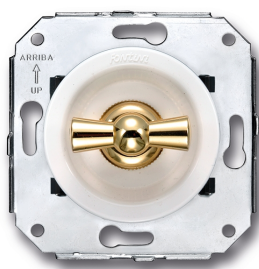

# SWITCH

Fontini / Venezia (inbouw)

35.328.30.2

## Venezia draai/drukknop 10A/250V wit/vlinderknop verguld

EAN: 8435263634297

### Specificaties

Gewicht	102g
Kleur	Wit/goud
Merk	Fontini
Product	Schakelaar

Reeks	Venezia
Type	Draai/drukknop schakelaar
Verpakking	1 stuk