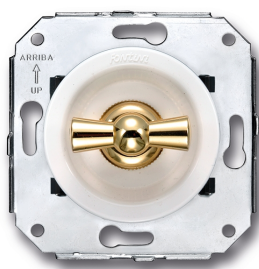

SWITCH

Fontini / Venezia (inbouw)

35.328.30.2

Venezia draai/drukknop 10A/250V wit/vlinderknop verguld

EAN: 8435263634297

Specificaties

Gewicht	102g
Kleur	Wit/goud
Merk	Fontini
Product	Schakelaar

Reeks	Venezia
Type	Draai/drukknop schakelaar
Verpakking	1 stuk