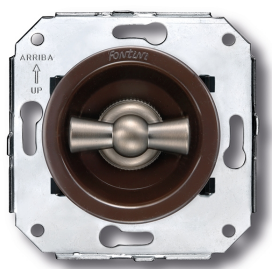

SWITCH

Fontini / Venezia (inbouw)

35.328.52.2

Venezia draai/drukknop 10A/250V bruin/vlinderknop nikkel

EAN: 8435263634303

Specificaties

Gewicht	102g	Product	Schakelaar
Kleur	Bruin/nikkel	Reeks	Venezia
Merk	Fontini	Verpakking	1 stuk
Model	Draai/drukknop schakelaar		