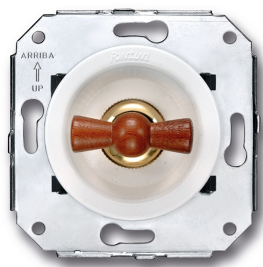

SWITCH

Fontini / Venezia (inbouw)

35.342.16.2

Venezia rolluikschakelaar 10A/250V wit/vlinderknop hout

EAN: 8422398784140

Specificaties

Gewicht	87g
Kleur	Wit/hout
Merk	Fontini
Model	Rolluikschakelaar

Product	Schakelaar
Reeks	Venezia
Verpakking	1 stuk