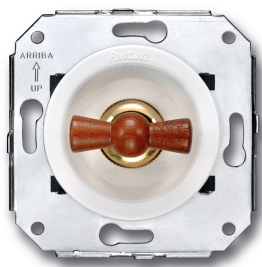

SWITCH

Fontini / Venezia (inbouw)

35.342.16.2

Venezia rolluikschakelaar 10A/250V wit/vlinderknop hout

EAN: 8422398784140

Specificaties

Gewicht	87g
Kleur	Wit/hout
Merk	Fontini
Product	Schakelaar

Reeks	Venezia
Type	Rolluikschakelaar
Verpakking	1 stuk