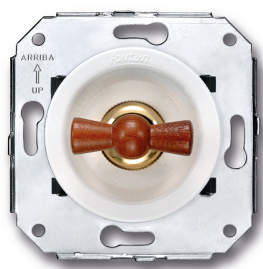

SWITCH

Fontini / Venezia (inbouw)

35.342.16.2

Venezia rolluikschakelaar 10A/250V wit/vlinderknop hout

EAN: 8422398784140

Specificaties

Gewicht	87g
Kleur	Wit/hout
Merk	Fontini
Product	Schakelaar

Reeks	Venezia
Type	Rolluikschakelaar
Verpakking	1 stuk