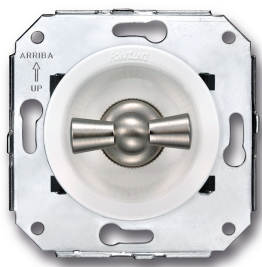

SWITCH

Fontini / Venezia (inbouw)

35.342.25.2

Venezia rolluikschakelaar 10A/250V wit/vlinderknop verknikkeld

EAN: 8422398793999

Specificaties

Gewicht	99g
Kleur	Wit/nikkel
Merk	Fontini
Product	Schakelaar

Reeks	Venezia
Type	Rolluikschakelaar
Verpakking	1 stuk