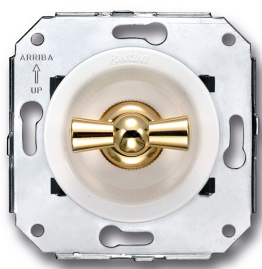

SWITCH

Fontini / Venezia (inbouw)

35.342.30.2

Venezia rolluikschakelaar 10A/250V wit/vlinderknop verguld

EAN: 8422398784119

Specificaties

Gewicht	99g
Kleur	Wit/goud
Merk	Fontini
Product	Schakelaar

Reeks	Venezia
Type	Rolluikschakelaar
Verpakking	1 stuk