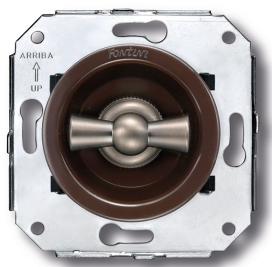

# SWITCH

Fontini / Venezia (inbouw)

35.342.52.2

## Venezia rolluikschakelaar 10A/250V bruin/vlinderknop verknikkeld

EAN: 8422398794262

### Specificaties

Gewicht	99g
Kleur	Bruin/nikkel
Merk	Fontini
Model	Rolluikschakelaar

Product	Schakelaar
Reeks	Venezia
Verpakking	1 stuk