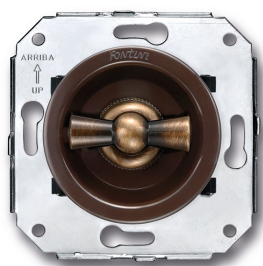

# SWITCH

Fontini / Venezia (inbouw)

35.342.57.2

## Venezia rolluikschakelaar 10A/250V bruin/vlinderknop brons

EAN: 8422398793722

### Specificaties

Gewicht	99g
Kleur	Bruin/brons
Merk	Fontini
Product	Schakelaar

Reeks	Venezia
Type	Rolluikschakelaar
Verpakking	1 stuk