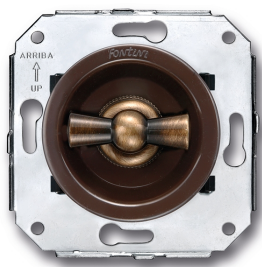

SWITCH

Fontini / Venezia (inbouw)

35.342.57.2

Venezia rolluikschakelaar 10A/250V bruin/vlinderknop brons

EAN: 8422398793722

Specificaties

Gewicht	99g
Kleur	Bruin/brons
Merk	Fontini
Model	Rolluikschakelaar

Product	Schakelaar
Reeks	Venezia
Verpakking	1 stuk