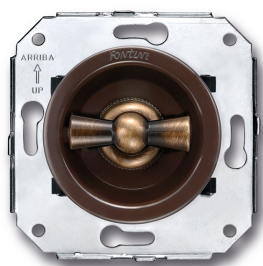

SWITCH

Fontini / Venezia (inbouw)

35.342.57.2

Venezia rolluikschakelaar 10A/250V bruin/vlinderknop brons

EAN: 8422398793722

Specificaties

Gewicht	99g
Kleur	Bruin/brons
Merk	Fontini
Product	Schakelaar

Reeks	Venezia
Type	Rolluikschakelaar
Verpakking	1 stuk