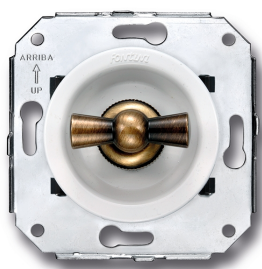

SWITCH

Fontini / Venezia (inbouw)

35.342.59.2

Venezia rolluikschakelaar 10A/250V wit/vlinderknop brons

EAN: 8422398793456

Specificaties

Gewicht	99g
Kleur	Wit/brons
Merk	Fontini
Product	Schakelaar

Reeks	Venezia
Type	Rolluikschakelaar
Verpakking	1 stuk