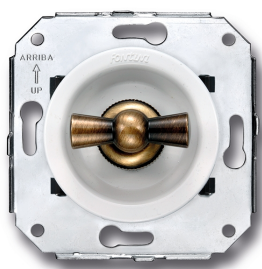

SWITCH

Fontini / Venezia (inbouw)

35.342.59.2

Venezia rolluikschakelaar 10A/250V wit/vlinderknop brons

EAN: 8422398793456

Specificaties

Gewicht	99g
Kleur	Wit/brons
Merk	Fontini
Model	Rolluikschakelaar

Product	Schakelaar
Reeks	Venezia
Verpakking	1 stuk