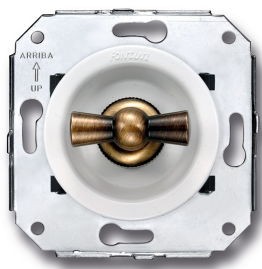

SWITCH

Fontini / Venezia (inbouw)

35.342.59.2

Venezia rolluikschakelaar 10A/250V wit/vlinderknop brons

EAN: 8422398793456

Specificaties

Gewicht	99g
Kleur	Wit/brons
Merk	Fontini
Product	Schakelaar

Reeks	Venezia
Type	Rolluikschakelaar
Verpakking	1 stuk