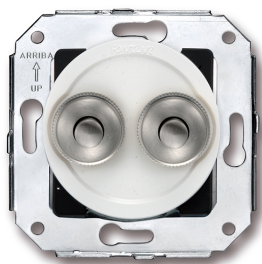

# SWITCH

Fontini / Venezia (inbouw)

35.343.26.2

## Venezia dubbele drukknop 10A/250V AC - 24V DC wit/drukknop chroom

EAN: 8435263613742

### Specificaties

Gewicht	77g
Kleur	Wit/chroom
Merk	Fontini
Model	Dubbele drukknop

Product	Drukknop
Reeks	Venezia
Verpakking	1 stuk