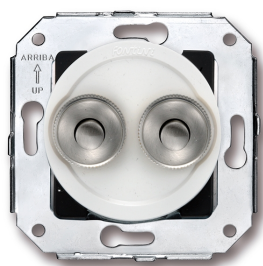

SWITCH

Fontini / Venezia (inbouw)

35.343.26.2

Venezia dubbele drukknop 10A/250V AC - 24V DC wit/drukknop chroom

EAN: 8435263613742

Specificaties

Gewicht	77g
Kleur	Wit/chroom
Merk	Fontini
Product	Drukknop

Reeks	Venezia
Type	Dubbele drukknop
Verpakking	1 stuk