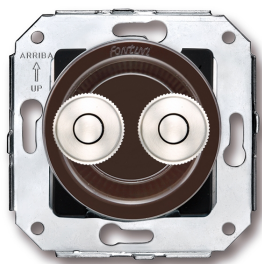

# SWITCH

Fontini / Venezia (inbouw)

35.343.52.2

## Venezia dubbele drukknop 10A/250V AC - 24V DC bruin/drukknop verknikkeld

EAN: 8422398796822

### Specificaties

Gewicht	77g
Kleur	Bruin/nikkel
Merk	Fontini
Product	Drukknop

Reeks	Venezia
Type	Dubbele drukknop
Verpakking	1 stuk