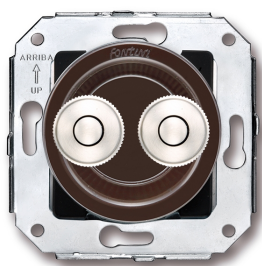

# SWITCH

Fontini / Venezia (inbouw)

35.343.52.2

## Venezia dubbele drukknop 10A/250V AC - 24V DC bruin/drukknop verknikkeld

EAN: 8422398796822

### Specificaties

Gewicht	77g
Kleur	Bruin/nikkel
Merk	Fontini
Product	Drukknop

Reeks	Venezia
Type	Dubbele drukknop
Verpakking	1 stuk