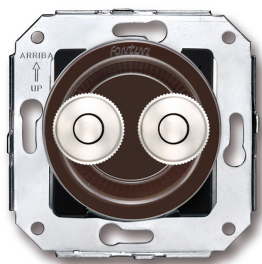

SWITCH

Fontini / Venezia (inbouw)

35.343.52.2

Venezia dubbele drukknop 10A/250V AC - 24V DC bruin/drukknop verknikkeld

EAN: 8422398796822

Specificaties

Gewicht	77g
Kleur	Bruin/nikkel
Merk	Fontini
Model	Dubbele drukknop

Product	Drukknop
Reeks	Venezia
Verpakking	1 stuk