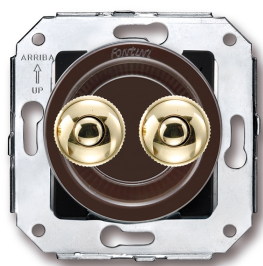

SWITCH

Fontini / Venezia (inbouw)

35.343.54.2

Venezia dubbele drukknop 10A/250V AC - 24V DC bruin/drukknop verguld

EAN: 8422398796853

Specificaties

Gewicht	77g
Kleur	Bruin/goud
Merk	Fontini
Product	Drukknop

Reeks	Venezia
Type	Dubbele drukknop
Verpakking	1 stuk