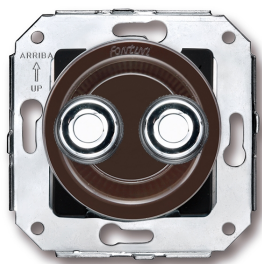

SWITCH

Fontini / Venezia (inbouw)

35.343.58.2

Venezia dubbele drukknop 10A/250V AC - 24V DC bruin/drukknop chroom

EAN: 8435263613759

Specificaties

Gewicht	77g
Kleur	Bruin/chroom
Merk	Fontini
Model	Dubbele drukknop

Product	Drukknop
Reeks	Venezia
Verpakking	1 stuk