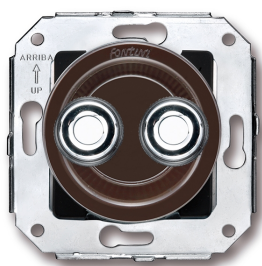

SWITCH

Fontini / Venezia (inbouw)

35.343.58.2

Venezia dubbele drukknop 10A/250V AC - 24V DC bruin/drukknop chroom

EAN: 8435263613759

Specificaties

Gewicht	77g
Kleur	Bruin/chroom
Merk	Fontini
Product	Drukknop

Reeks	Venezia
Type	Dubbele drukknop
Verpakking	1 stuk