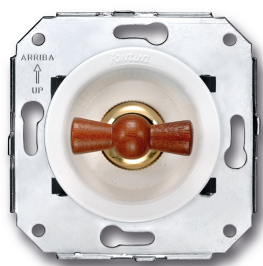

# SWITCH

Fontini / Venezia (inbouw)

35.344.16.2

## Venezia dubbele draai/drukknop 10A/250V wit/vlinderknop hout

EAN: 8435263634341

### Specificaties

Gewicht	87g	Product	Schakelaar
Kleur	Wit/hout	Reeks	Venezia
Merk	Fontini	Verpakking	1 stuk
Model	Dubbele draai/drukknop schakelaar		

OFF

ON 1

ON 2