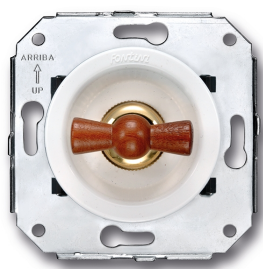

SWITCH

Fontini / Venezia (inbouw)

35.344.16.2

Venezia dubbele draai/drukknop 10A/250V wit/vlinderknop hout

EAN: 8435263634341

Specificaties

Gewicht	87g
Kleur	Wit/hout
Merk	Fontini
Product	Schakelaar

Reeks	Venezia
Type	Dubbele draai/drukknop schakelaar
Verpakking	1 stuk