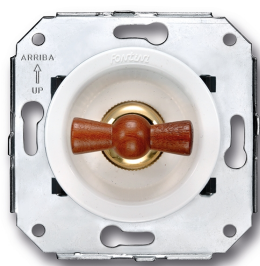

SWITCH

Fontini / Venezia (inbouw)

35.344.16.2

Venezia dubbele draai/drukknop 10A/250V wit/vlinderknop hout

EAN: 8435263634341

Specificaties

Gewicht	87g
Kleur	Wit/hout
Merk	Fontini
Product	Schakelaar

Reeks	Venezia
Type	Dubbele draai/drukknop schakelaar
Verpakking	1 stuk