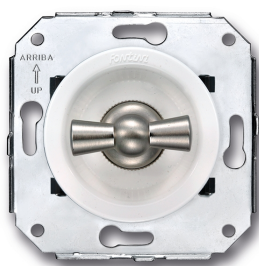

SWITCH

Fontini / Venezia (inbouw)

35.344.25.2

Venezia dubbele draai/drukknop 10A/250V wit/vlinderknop verknikkeld

EAN: 8435263634372

Specificaties

Gewicht	98g	Product	Schakelaar
Kleur	Wit/nikkel	Reeks	Venezia
Merk	Fontini	Verpakking	1 stuk
Model	Dubbele draai/drukknop schakelaar		