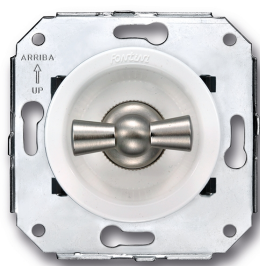

SWITCH

Fontini / Venezia (inbouw)

35.344.25.2

Venezia dubbele draai/drukknop 10A/250V wit/vlinderknop verknikkeld

EAN: 8435263634372

Specificaties

Gewicht	98g
Kleur	Wit/nikkel
Merk	Fontini
Product	Schakelaar

Reeks	Venezia
Type	Dubbele draai/drukknop schakelaar
Verpakking	1 stuk

OFF

ON 1

ON 2