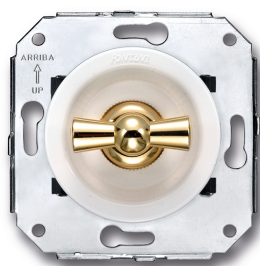

SWITCH

Fontini / Venezia (inbouw)

35.344.30.2

Venezia dubbele draai/drukknop 10A/250V wit/vlinderknop verguld

EAN: 8435263634389

Specificaties

Gewicht	98g	Product	Schakelaar
Kleur	Wit/goud	Reeks	Venezia
Merk	Fontini	Verpakking	1 stuk
Model	Dubbele draai/drukknop schakelaar		