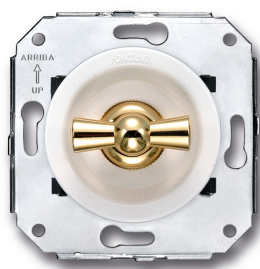

SWITCH

Fontini / Venezia (inbouw)

35.344.30.2

Venezia dubbele draai/drukknop 10A/250V wit/vlinderknop verguld

EAN: 8435263634389

Specificaties

Gewicht	98g
Kleur	Wit/goud
Merk	Fontini
Product	Schakelaar

Reeks	Venezia
Type	Dubbele draai/drukknop schakelaar
Verpakking	1 stuk