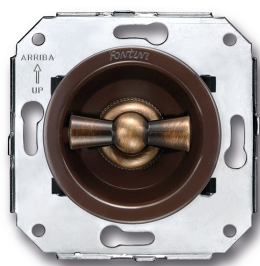

SWITCH

Fontini / Venezia (inbouw)

35.344.57.2

Venezia dubbele draai/drukknop 10A/250V bruin/vlinderknop brons

EAN: 8435263634419

Specificaties

Gewicht	98g
Kleur	Bruin/brons
Merk	Fontini
Product	Schakelaar

Reeks	Venezia
Type	Dubbele draai/drukknop schakelaar
Verpakking	1 stuk