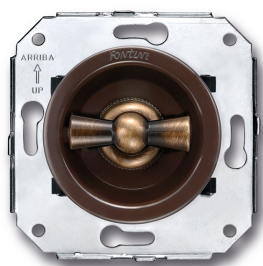

SWITCH

Fontini / Venezia (inbouw)

35.344.57.2

Venezia dubbele draai/drukknop 10A/250V bruin/vlinderknop brons

EAN: 8435263634419

Specificaties

Gewicht	98g	Product	Schakelaar
Kleur	Bruin/brons	Reeks	Venezia
Merk	Fontini	Verpakking	1 stuk
Model	Dubbele draai/drukknop schakelaar		