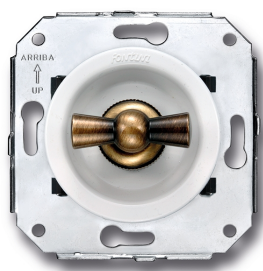

SWITCH

Fontini / Venezia (inbouw)

35.344.59.2

Venezia dubbele draai/drukknop 10A/250V wit/vlinderknop brons

EAN: 8435263634426

Specificaties

Gewicht	98g	Product	Schakelaar
Kleur	Wit/brons	Reeks	Venezia
Merk	Fontini	Verpakking	1 stuk
Model	Dubbele draai/drukknop schakelaar		