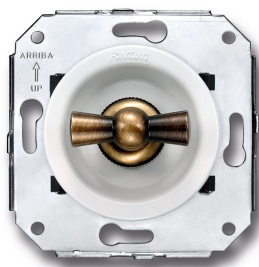

SWITCH

Fontini / Venezia (inbouw)

35.344.59.2

Venezia dubbele draai/drukknop 10A/250V wit/vlinderknop brons

EAN: 8435263634426

Specificaties

Gewicht	98g
Kleur	Wit/brons
Merk	Fontini
Product	Schakelaar

Reeks	Venezia
Type	Dubbele draai/drukknop schakelaar
Verpakking	1 stuk