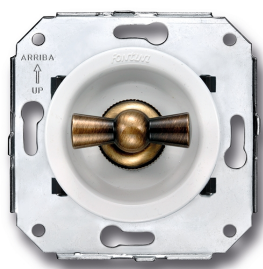

# SWITCH

Fontini / Venezia (inbouw)

35.344.59.2

## Venezia dubbele draai/drukknop 10A/250V wit/vlinderknop brons

EAN: 8435263634426

### Specificaties

Gewicht	98g
Kleur	Wit/brons
Merk	Fontini
Product	Schakelaar

Reeks	Venezia
Type	Dubbele draai/drukknop schakelaar
Verpakking	1 stuk

OFF

ON 1

ON 2