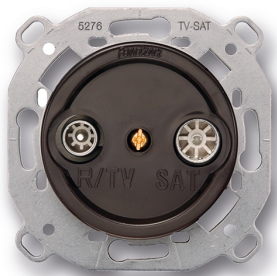

SWITCH

Fontini / Venezia (inbouw)

35.711.03.2

Venezia prise RTV/SAT finale bruin

EAN: 8422398792886

Specificaties

Gewicht	100g	Product	TV-/telefoon-/data-/multimediapoorten
Kleur	Bruin	Reeks	Venezia
Merk	Fontini	Verpakking	1 stuk
Model	TV/SAT eindaansluiting		