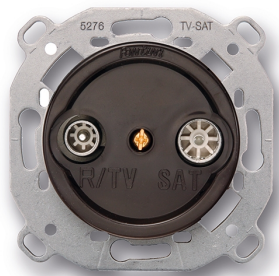

SWITCH

Fontini / Venezia (inbouw)

35.711.03.2

Venezia prise RTV/SAT finale bruin

EAN: 8422398792886

Specificaties

Gewicht	100g	Reeks	Venezia
Kleur	Bruin	Type	TV/SAT eindaansluiting
Merk	Fontini	Verpakking	1 stuk
Product	TV-/telefoon-/data- /multimediapoorten		