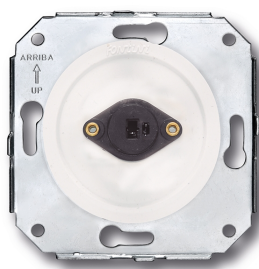

SWITCH

Fontini / Venezia (inbouw)

35.905.05.2

Venezia stopcontact voor luidspreker S/DIN 41429 wit

EAN: 8422398784621

Specificaties

Gewicht	57g	Reeks	Venezia
Kleur	Wit	Type	Luidspreker DIN-aansluiting
Merk	Fontini	Verpakking	1 stuk
Product	TV-/telefoon-/data-/multimediapoorten		