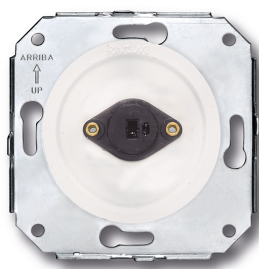

# SWITCH

Fontini / Venezia (inbouw)

35.905.05.2

## Venezia stopcontact voor luidspreker S/DIN 41429 wit

EAN: 8422398784621

### Specificaties

Gewicht	57g	Product	TV-/telefoon-/data-/multimediatelefoons
Kleur	Wit	Reeks	Venezia
Merk	Fontini	Verpakking	1 stuk
Model	Luidspreker DIN-aansluiting		