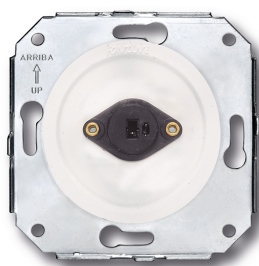

SWITCH

Fontini / Venezia (inbouw)

35.905.05.2

Venezia stopcontact voor luidspreker S/DIN 41429 wit

EAN: 8422398784621

Specificaties

Gewicht	57g	Reeks	Venezia
Kleur	Wit	Type	Luidspreker DIN-aansluiting
Merk	Fontini	Verpakking	1 stuk
Product	TV-/telefoon-/data-/multimediapoorten		