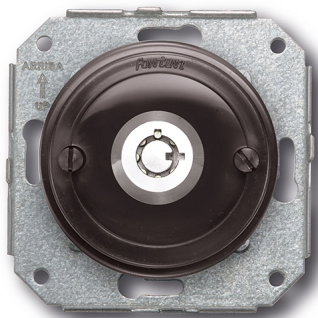

SWITCH

Fontini / Venezia (inbouw)

35.906.03.2

Venezia schakelaar met sleutel bruin

EAN: 8422398793036

Specificaties

Gewicht	117g
Kleur	Bruin
Merk	Fontini
Product	Schakelaar

Reeks	Venezia
Type	Schakelaar met sleutel
Verpakking	1 stuk