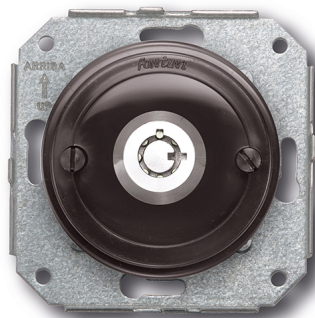

SWITCH

Fontini / Venezia (inbouw)

35.906.03.2

Venezia schakelaar met sleutel bruin

EAN: 8422398793036

Specificaties

Gewicht	117g	Product	Schakelaar
Kleur	Bruin	Reeks	Venezia
Merk	Fontini	Verpakking	1 stuk
Model	Schakelaar met sleutel		