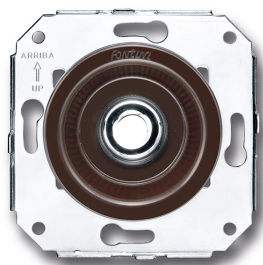

SWITCH

Fontini / Venezia (inbouw)

35.927.58.2

Venezia kabeluitgang bruin/chroom

EAN: 8435263613711

Specificaties

Gewicht	58g
Kleur	Bruin/chroom
Merk	Fontini
Model	Kabeluitgang

Product	Overige functies
Reeks	Venezia
Verpakking	1 stuk