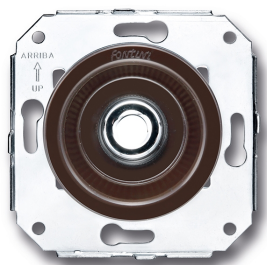

SWITCH

Fontini / Venezia (inbouw)

35.927.58.2

Venezia kabeluitgang bruin/chroom

EAN: 8435263613711

Specificaties

Gewicht	58g
Kleur	Bruin/chroom
Merk	Fontini
Product	Overige functies

Reeks	Venezia
Type	Kabeluitgang
Verpakking	1 stuk