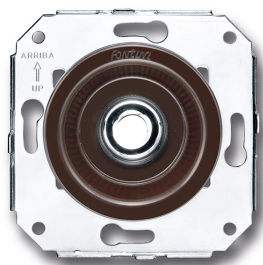

SWITCH

Fontini / Venezia (inbouw)

35.927.58.2

Venezia kabeluitgang bruin/chroom

EAN: 8435263613711

Specificaties

Gewicht	58g
Kleur	Bruin/chroom
Merk	Fontini
Product	Overige functies

Reeks	Venezia
Type	Kabeluitgang
Verpakking	1 stuk