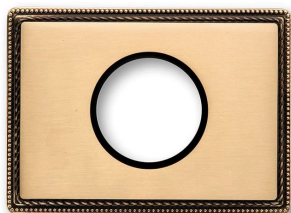

SWITCH

Fontini / Venezia (inbouw)

39.801.50.2

Venezia afdekplaat 1 module verguld

EAN: 8422398792169

Specificaties

Afmetingen	125mm x 91mm x 12mm	Model	Afdekplaat voor 1 module
Gewicht	192g	Product	Afdekplaten & basissen
Kleur	Goud	Reeks	Venezia
Merk	Fontini	Verpakking	1 stuk