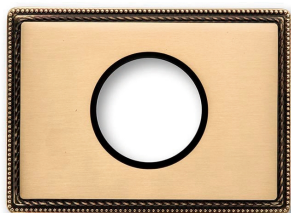

## Venezia afdekplaat 1 module verguld

EAN: 8422398792169

### Specificaties

Afmetingen	125mm x 91mm x 12mm	Product	Afdekplaten & basissen
Gewicht	192g	Reeks	Venezia
Kleur	Goud	Type	Afdekplaat voor 1 module
Merk	Fontini	Verpakking	1 stuk