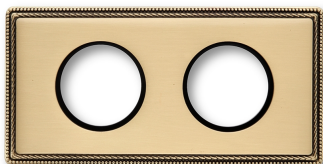

SWITCH

Fontini / Venezia (inbouw)

39.802.50.2

Venezia afdekplaat 2 modules verguld

EAN: 8422398792190

Specificaties

Afmetingen	181mm x 91mm x 12mm	Model	Afdekplaat voor 2 modules
Gewicht	303g	Product	Afdekplaten & basissen
Kleur	Goud	Reeks	Venezia
Merk	Fontini	Verpakking	1 stuk