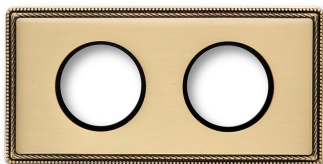

SWITCH

Fontini / Venezia (inbouw)

39.802.50.2

Venezia afdekplaat 2 modules verguld

EAN: 8422398792190

Specificaties

Afmetingen	181mm x 91mm x 12mm	Product	Afdekplaten & basissen
Gewicht	303g	Reeks	Venezia
Kleur	Goud	Type	Afdekplaat voor 2 modules
Merk	Fontini	Verpakking	1 stuk