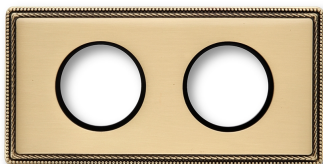

## Venezia afdekplaat 2 modules verguld

EAN: 8422398792190

### Specificaties

Afmetingen	181mm x 91mm x 12mm	Product	Afdekplaten & basissen
Gewicht	303g	Reeks	Venezia
Kleur	Goud	Type	Afdekplaat voor 2 modules
Merk	Fontini	Verpakking	1 stuk