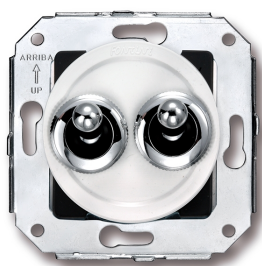

SWITCH

Fontini / Venezia (inbouw)

65.300.26.2

Venezia dubbele I-polige schakelaar 10A/250V wit/tuimelknop chroom

EAN: 8435263610826

Specificaties

Gewicht	72g
Kleur	Wit/chroom
Merk	Fontini
Product	Schakelaar

Reeks	Venezia
Type	Dubbele enkelpolige schakelaar
Verpakking	1 stuk