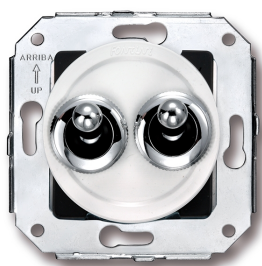

SWITCH

Fontini / Venezia (inbouw)

65.300.26.2

Venezia dubbele I-polige schakelaar 10A/250V wit/tuimelknop chroom

EAN: 8435263610826

Specificaties

Gewicht	72g	Product	Schakelaar
Kleur	Wit/chroom	Reeks	Venezia
Merk	Fontini	Verpakking	1 stuk
Model	Dubbele enkelpolige schakelaar		