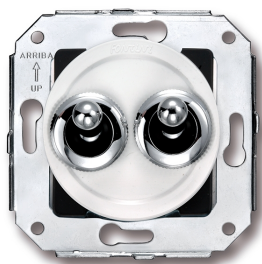

SWITCH

Fontini / Venezia (inbouw)

65.300.26.2

Venezia dubbele I-polige schakelaar 10A/250V wit/tuimelknop chroom

EAN: 8435263610826

Specificaties

Gewicht	72g
Kleur	Wit/chroom
Merk	Fontini
Product	Schakelaar

Reeks	Venezia
Type	Dubbele enkelpolige schakelaar
Verpakking	1 stuk