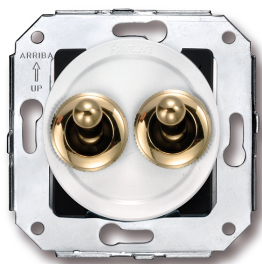

SWITCH

Fontini / Venezia (inbouw)

65.300.30.2

Venezia dubbele I-polige schakelaar 10A/250V wit/tuimelknop verguld

EAN: 8435263610833

Specificaties

Gewicht	72g	Product	Schakelaar
Kleur	Wit/goud	Reeks	Venezia
Merk	Fontini	Verpakking	1 stuk
Model	Dubbele enkelpolige schakelaar		