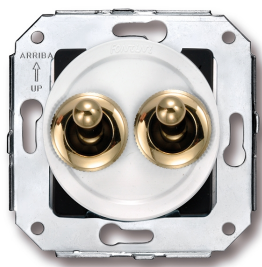

# SWITCH

Fontini / Venezia (inbouw)

65.300.30.2

## Venezia dubbele I-polige schakelaar 10A/250V wit/tuimelknop verguld

EAN: 8435263610833

### Specificaties

Gewicht	72g
Kleur	Wit/goud
Merk	Fontini
Product	Schakelaar

Reeks	Venezia
Type	Dubbele enkelpolige schakelaar
Verpakking	1 stuk