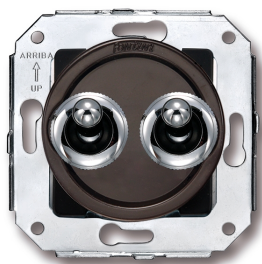

# SWITCH

Fontini / Venezia (inbouw)

65.300.52.2

## Venezia dubbele I-polige schakelaar 10A/250V bruin/tuimelknop chroom

EAN: 8435263610840

### Specificaties

Gewicht	72g
Kleur	Bruin/chroom
Merk	Fontini
Product	Schakelaar

Reeks	Venezia
Type	Dubbele enkelpolige schakelaar
Verpakking	1 stuk