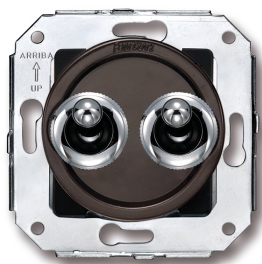

SWITCH

Fontini / Venezia (inbouw)

65.300.52.2

Venezia dubbele I-polige schakelaar 10A/250V bruin/tuimelknop chroom

EAN: 8435263610840

Specificaties

Gewicht	72g
Kleur	Bruin/chroom
Merk	Fontini
Product	Schakelaar

Reeks	Venezia
Type	Dubbele enkelpolige schakelaar
Verpakking	1 stuk