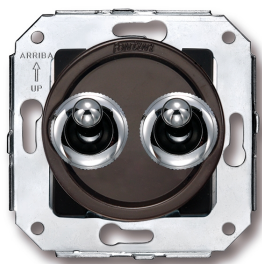

SWITCH

Fontini / Venezia (inbouw)

65.300.52.2

Venezia dubbele I-polige schakelaar 10A/250V bruin/tuimelknop chroom

EAN: 8435263610840

Specificaties

Gewicht	72g	Product	Schakelaar
Kleur	Bruin/chroom	Reeks	Venezia
Merk	Fontini	Verpakking	1 stuk
Model	Dubbele enkelpolige schakelaar		