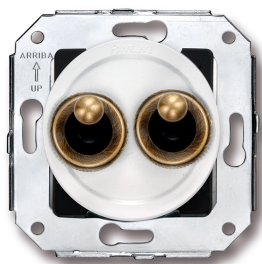

SWITCH

Fontini / Venezia (inbouw)

65.300.59.2

Venezia dubbele I-polige schakelaar 10A/250V wit/tuimelknop brons

EAN: 8435263610871

Specificaties

Gewicht	72g	Product	Schakelaar
Kleur	Wit/brons	Reeks	Venezia
Merk	Fontini	Verpakking	1 stuk
Model	Dubbele enkelpolige schakelaar		