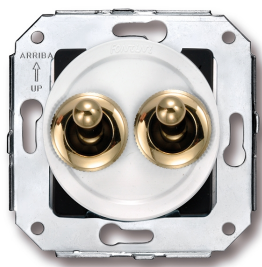

SWITCH

Fontini / Venezia (inbouw)

65.302.30.2

Venezia dubbele wisselschakelaar 10A/250V wit/tuimelknop verguld

EAN: 8435263610895

Specificaties

Gewicht	77g	Product	Schakelaar
Kleur	Wit/goud	Reeks	Venezia
Merk	Fontini	Verpakking	1 stuk
Model	Dubbele wisselschakelaar		