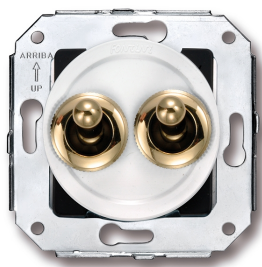

# SWITCH

Fontini / Venezia (inbouw)

65.302.30.2

## Venezia dubbele wisselschakelaar 10A/250V wit/tuimelknop verguld

EAN: 8435263610895

### Specificaties

Gewicht	77g
Kleur	Wit/goud
Merk	Fontini
Product	Schakelaar

Reeks	Venezia
Type	Dubbele wisselschakelaar
Verpakking	1 stuk