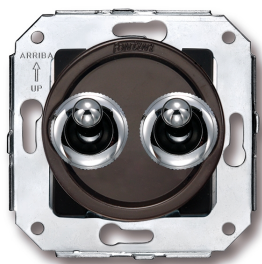

SWITCH

Fontini / Venezia (inbouw)

65.302.52.2

Venezia dubbele wisselschakelaar 10A/250V bruin/tuimelknop chroom

EAN: 8435263610901

Specificaties

Gewicht	77g	Product	Schakelaar
Kleur	Bruin/chroom	Reeks	Venezia
Merk	Fontini	Verpakking	1 stuk
Model	Dubbele wisselschakelaar		