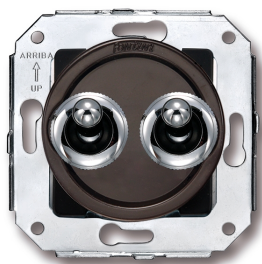

SWITCH

Fontini / Venezia (inbouw)

65.302.52.2

Venezia dubbele wisselschakelaar 10A/250V bruin/tuimelknop chroom

EAN: 8435263610901

Specificaties

Gewicht	77g
Kleur	Bruin/chroom
Merk	Fontini
Product	Schakelaar

Reeks	Venezia
Type	Dubbele wisselschakelaar
Verpakking	1 stuk