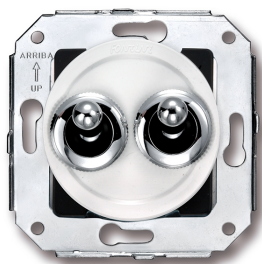

# SWITCH

Fontini / Venezia (inbouw)

65.342.26.2

## Venezia dubbele rolluikschakelaar 10A/250V AC - 24V DC wit/tuimelknop chroom

EAN: 8435263618761

### Specificaties

Gewicht	75g
Kleur	Wit/chroom
Merk	Fontini
Product	Schakelaar

Reeks	Venezia
Type	Dubbele rolluikschakelaar
Verpakking	1 stuk