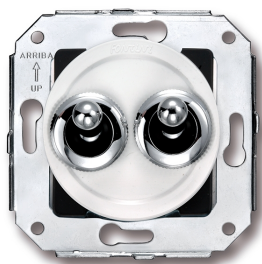

SWITCH

Fontini / Venezia (inbouw)

65.342.26.2

Venezia dubbele rolluikschakelaar 10A/250V AC - 24V DC wit/tuimelknop chroom

EAN: 8435263618761

Specificaties

Gewicht	75g
Kleur	Wit/chroom
Merk	Fontini
Product	Schakelaar

Reeks	Venezia
Type	Dubbele rolluikschakelaar
Verpakking	1 stuk