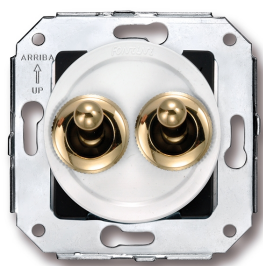

SWITCH

Fontini / Venezia (inbouw)

65.342.30.2

Venezia dubbele rolluikschakelaar 10A/250V AC - 24V DC wit/tuimelknop verguld

EAN: 8435263618778

Specificaties

Gewicht	75g
Kleur	Wit/goud
Merk	Fontini
Product	Schakelaar

Reeks	Venezia
Type	Dubbele rolluikschakelaar
Verpakking	1 stuk