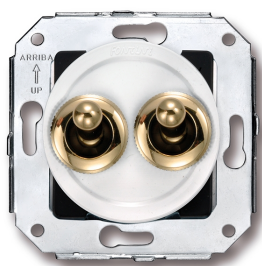

SWITCH

Fontini / Venezia (inbouw)

65.342.30.2

Venezia dubbele rolluikschakelaar 10A/250V AC - 24V DC wit/tuimelknop verguld

EAN: 8435263618778

Specificaties

Gewicht	75g
Kleur	Wit/goud
Merk	Fontini
Product	Schakelaar

Reeks	Venezia
Type	Dubbele rolluikschakelaar
Verpakking	1 stuk