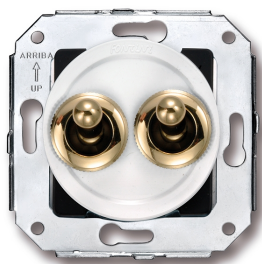

SWITCH

Fontini / Venezia (inbouw)

65.342.30.2

Venezia dubbele rolluikschakelaar 10A/250V AC - 24V DC wit/tuimelknop verguld

EAN: 8435263618778

Specificaties

Gewicht	75g	Product	Schakelaar
Kleur	Wit/goud	Reeks	Venezia
Merk	Fontini	Verpakking	1 stuk
Model	Dubbele rolluikschakelaar		