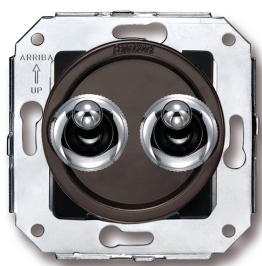

SWITCH

Fontini / Venezia (inbouw)

65.342.52.2

Venezia dubbele rolluikschakelaar 10A/250V AC - 24V DC bruin/tuimelknop chroom

EAN: 8435263618808

Specificaties

Gewicht	75g
Kleur	Bruin/chroom
Merk	Fontini
Product	Schakelaar

Reeks	Venezia
Type	Dubbele rolluikschakelaar
Verpakking	1 stuk