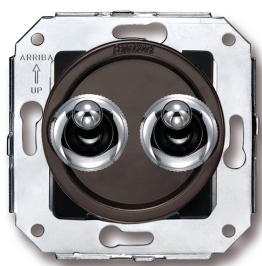

# SWITCH

Fontini / Venezia (inbouw)

65.342.52.2

## Venezia dubbele rolluikschakelaar 10A/250V AC - 24V DC bruin/tuimelknop chroom

EAN: 8435263618808

### Specificaties

|         |                              |            |            |
|---------|------------------------------|------------|------------|
| Gewicht | 75g                          | Product    | Schakelaar |
| Kleur   | Bruin/chroom                 | Reeks      | Venezia    |
| Merk    | Fontini                      | Verpakking | 1 stuk     |
| Model   | Dubbele<br>rolluikschakelaar |            |            |