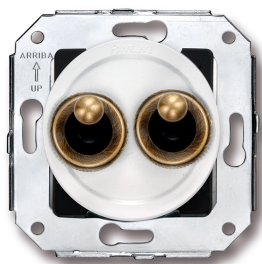

# SWITCH

Fontini / Venezia (inbouw)

65.342.59.2

## Venezia dubbele rolluikschakelaar 10A/250V AC - 24V DC wit/tuimelknop brons

EAN: 8435263618815

### Specificaties

Gewicht	75g
Kleur	Wit/brons
Merk	Fontini
Product	Schakelaar

Reeks	Venezia
Type	Dubbele rolluikschakelaar
Verpakking	1 stuk