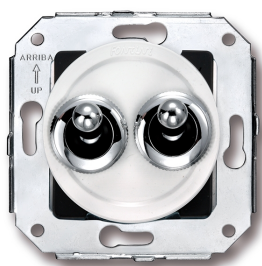

SWITCH

Fontini / Venezia (inbouw)

65.345.26.2

Venezia dubbele tuimel/drukknop 10A/250V AC - 24V DC 10A/250V wit/knop chroom

EAN: 8435263617542

Specificaties

Gewicht	73g
Kleur	Wit/chroom
Merk	Fontini
Product	Drukknop

Reeks	Venezia
Type	Dubbele tuimel/drukknop
Verpakking	1 stuk