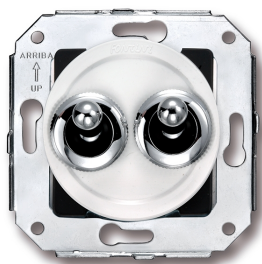

# SWITCH

Fontini / Venezia (inbouw)

65.345.26.2

## Venezia dubbele tuimel/drukknop 10A/250V AC - 24V DC 10A/250V wit/knop chroom

EAN: 8435263617542

### Specificaties

Gewicht	73g
Kleur	Wit/chroom
Merk	Fontini
Product	Drukknop

Reeks	Venezia
Type	Dubbele tuimel/drukknop
Verpakking	1 stuk