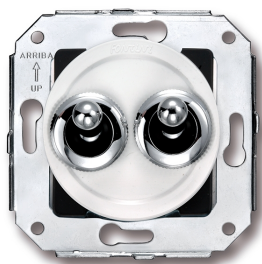

SWITCH

Fontini / Venezia (inbouw)

65.345.26.2

Venezia dubbele tuimel/drukknop 10A/250V AC - 24V DC 10A/250V wit/knop chroom

EAN: 8435263617542

Specificaties

Gewicht	73g	Product	Drukknop
Kleur	Wit/chroom	Reeks	Venezia
Merk	Fontini	Verpakking	1 stuk
Model	Dubbele tuimel/drukknop		