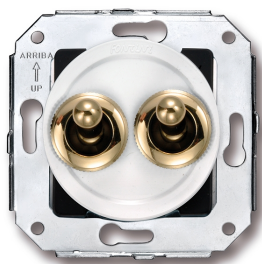

SWITCH

Fontini / Venezia (inbouw)

65.345.30.2

Venezia dubbele tuimel/drukknop 10A/250V AC - 24V DC 10A/250V wit/knop verguld

EAN: 8435263617559

Specificaties

Gewicht	73g	Product	Drukknop
Kleur	Wit/goud	Reeks	Venezia
Merk	Fontini	Verpakking	1 stuk
Model	Dubbele tuimel/drukknop		