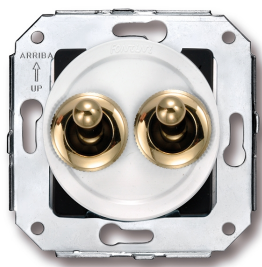

SWITCH

Fontini / Venezia (inbouw)

65.345.30.2

Venezia dubbele tuimel/drukknop 10A/250V AC - 24V DC 10A/250V wit/knop verguld

EAN: 8435263617559

Specificaties

Gewicht	73g
Kleur	Wit/goud
Merk	Fontini
Product	Drukknop

Reeks	Venezia
Type	Dubbele tuimel/drukknop
Verpakking	1 stuk