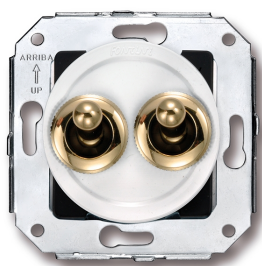

SWITCH

Fontini / Venezia (inbouw)

65.345.30.2

Venezia dubbele tuimel/drukknop 10A/250V AC - 24V DC 10A/250V wit/knop verguld

EAN: 8435263617559

Specificaties

Gewicht	73g
Kleur	Wit/goud
Merk	Fontini
Product	Drukknop

Reeks	Venezia
Type	Dubbele tuimel/drukknop
Verpakking	1 stuk