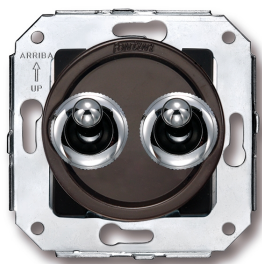

# SWITCH

Fontini / Venezia (inbouw)

65.345.52.2

## Venezia dubbele tuimel/drukknop 10A/250V AC - 24V DC 10A/250V bruin/knop chroom

EAN: 8435263617580

### Specificaties

Gewicht	73g
Kleur	Bruin/chroom
Merk	Fontini
Product	Drukknop

Reeks	Venezia
Type	Dubbele tuimel/drukknop
Verpakking	1 stuk