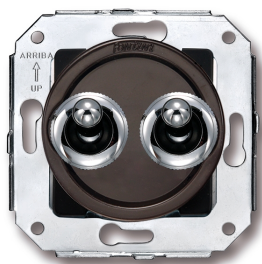

SWITCH

Fontini / Venezia (inbouw)

65.345.52.2

Venezia dubbele tuimel/drukknop 10A/250V AC - 24V DC 10A/250V bruin/knop chroom

EAN: 8435263617580

Specificaties

Gewicht	73g	Product	Drukknop
Kleur	Bruin/chroom	Reeks	Venezia
Merk	Fontini	Verpakking	1 stuk
Model	Dubbele tuimel/drukknop		