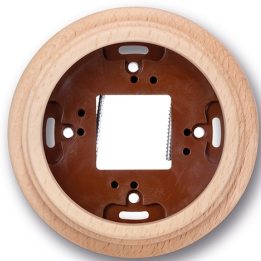

## Garby basis 1 module hout naturel

EAN: 8435450109706

### Specificaties

Afmetingen	Ø95mm x 22mm
Gewicht	41g
Kleur	Naturel
Merk	Fontini

Model	Basis voor 1 module
Product	Afdekplaten & basissen
Reeks	Garby (opbouw)
Verpakking	1 stuk