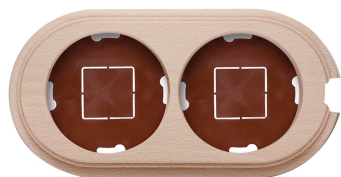

# SWITCH

Fontini / Garby (opbouw)

30.822.81.2

## Garby basis 2 modules verticaal met ingang hout naturel

EAN: 8435450112690

### Specificaties

Afmetingen	181mm x 95mm x 22mm	Model	Basis voor 2 modules
Gewicht	134g	Product	Afdekplaten & basissen
Kleur	Naturel	Reeks	Garby (opbouw)
Merk	Fontini	Verpakking	1 stuk