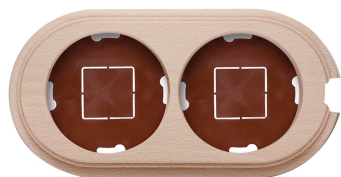

SWITCH

Fontini / Garby (opbouw)

30.822.81.2

Garby basis 2 modules verticaal met ingang hout naturel

EAN: 8435450112690

Specificaties

Afmetingen	181mm x 95mm x 22mm	Product	Afdekplaten & basissen
Gewicht	134g	Reeks	Garby (opbouw)
Kleur	Naturel	Type	Basis voor 2 modules
Merk	Fontini	Verpakking	1 stuk