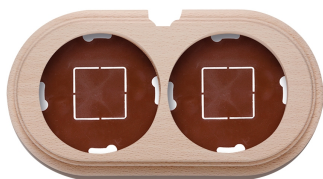

## Garby basis 2 modules horizontaal met ingang hout naturel

EAN: 8435450112713

### Specificaties

Afmetingen	181mm x 95mm x 22mm	Product	Afdekplaten & basissen
Gewicht	134g	Reeks	Garby (opbouw)
Kleur	Naturel	Type	Basis voor 2 modules
Merk	Fontini	Verpakking	1 stuk