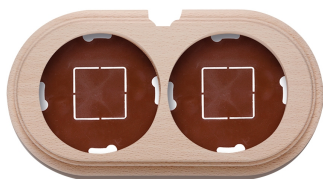

SWITCH

Fontini / Garby (opbouw)

30.832.81.2

Garby basis 2 modules horizontaal met ingang hout naturel

EAN: 8435450112713

Specificaties

Afmetingen	181mm x 95mm x 22mm	Product	Afdekplaten & basissen
Gewicht	134g	Reeks	Garby (opbouw)
Kleur	Naturel	Type	Basis voor 2 modules
Merk	Fontini	Verpakking	1 stuk