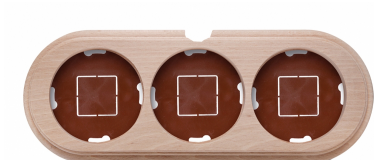

SWITCH

Fontini / Garby (opbouw)

30.833.81.2

Garby basis 3 modules horizontaal met ingang hout naturel

EAN: 8435450112720

Specificaties

Afmetingen	252mm x 95mm x 22mm
------------	---------------------

Gewicht	196g
---------	------

Kleur	Naturel
-------	---------

Merk	Fontini
------	---------

Model	Basis voor 3 modules
-------	----------------------

Product	Afdekplaten & basissen
---------	------------------------

Reeks	Garby (opbouw)
-------	----------------