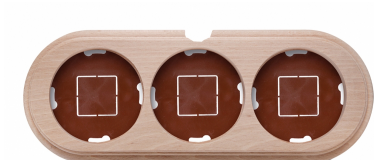

SWITCH

Fontini / Garby (opbouw)

30.833.81.2

Garby basis 3 modules horizontaal met ingang hout naturel

EAN: 8435450112720

Specificaties

Afmetingen	252mm x 95mm x 22mm	Product	Afdekplaten & basissen
Gewicht	196g	Reeks	Garby (opbouw)
Kleur	Naturel	Type	Basis voor 3 modules
Merk	Fontini	Verpakking	1 stuk