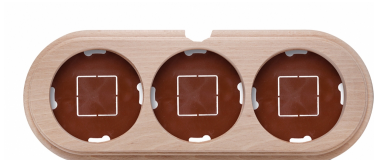

## Garby basis 3 modules horizontaal met ingang hout naturel

EAN: 8435450112720

### Specificaties

Afmetingen	252mm x 95mm x 22mm	Product	Afdekplaten & basissen
Gewicht	196g	Reeks	Garby (opbouw)
Kleur	Naturel	Type	Basis voor 3 modules
Merk	Fontini	Verpakking	1 stuk