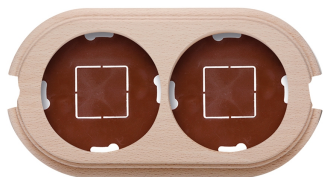

SWITCH

Fontini / Garby (opbouw)

30.842.81.2

Garby basis 2 modules verticaal met 2 ingangen hout naturel

EAN: 8435450112744

Specificaties

Afmetingen	181mm x 95mm x 22mm	Product	Afdekplaten & basissen
Gewicht	142g	Reeks	Garby (opbouw)
Kleur	Naturel	Type	Basis voor 2 modules
Merk	Fontini	Verpakking	1 stuk