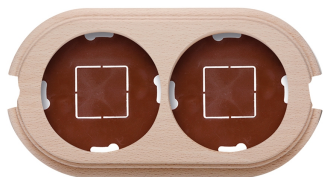

SWITCH

Fontini / Garby (opbouw)

30.842.81.2

Garby basis 2 modules verticaal met 2 ingangen hout naturel

EAN: 8435450112744

Specificaties

Afmetingen	181mm x 95mm x 22mm	Model	Basis voor 2 modules
Gewicht	142g	Product	Afdekplaten & basissen
Kleur	Naturel	Reeks	Garby (opbouw)
Merk	Fontini	Verpakking	1 stuk