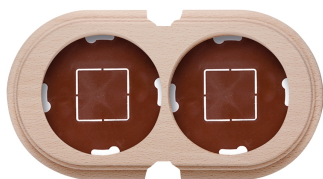

SWITCH

Fontini / Garby (opbouw)

30.852.81.2

Garby basis 2 modules horizontaal met 2 ingangen hout naturel

EAN: 8435450112768

Specificaties

Afmetingen	181mm x 95mm x 22mm	Model	Basis voor 2 modules
Gewicht	142g	Product	Afdekplaten & basissen
Kleur	Naturel	Reeks	Garby (opbouw)
Merk	Fontini	Verpakking	1 stuk