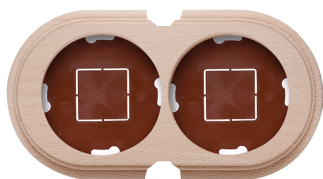

SWITCH

Fontini / Garby (opbouw)

30.852.81.2

Garby basis 2 modules horizontaal met 2 ingangen hout naturel

EAN: 8435450112768

Specificaties

Afmetingen	181mm x 95mm x 22mm	Product	Afdekplaten & basissen
Gewicht	142g	Reeks	Garby (opbouw)
Kleur	Naturel	Type	Basis voor 2 modules
Merk	Fontini	Verpakking	1 stuk