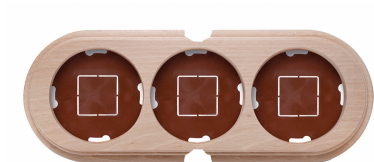

SWITCH

Fontini / Garby (opbouw)

30.853.81.2

Garby basis 3 modules horizontaal met 2 ingangen hout naturel

EAN: 8435450112775

Specificaties

Afmetingen	252mm x 95mm x 22mm
------------	---------------------

Gewicht	188g
---------	------

Kleur	Naturel
-------	---------

Merk	Fontini
------	---------

Model	Basis voor 3 modules
-------	----------------------

Product	Afdekplaten & basissen
---------	------------------------

Reeks	Garby (opbouw)
-------	----------------