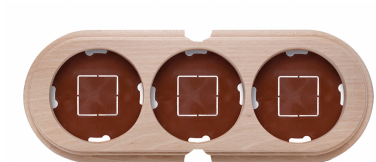

# SWITCH

Fontini / Garby (opbouw)

30.853.81.2

## Garby basis 3 modules horizontaal met 2 ingangen hout naturel

EAN: 8435450112775

### Specificaties

Afmetingen	252mm x 95mm x 22mm	Product	Afdekplaten & basissen
Gewicht	188g	Reeks	Garby (opbouw)
Kleur	Naturel	Type	Basis voor 3 modules
Merk	Fontini	Verpakking	1 stuk