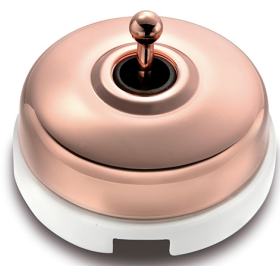

# SWITCH

Fontini / Dimbler (opbouw)

60.304.72.2

## Dimbler kruisschakelaar 10A/250V basis porselein wit/knop, dome koper

EAN: 8435450116384

### Specificaties

Afmetingen	45mm x 45mm
Kleur	Wit/koper
Merk	Fontini
Product	Schakelaar

Reeks	Dimbler
Type	Kruisschakelaar
Verpakking	1 stuk