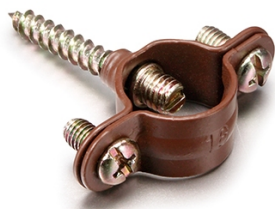

SWITCH

Fontini / Garby (opbouw)

30.820.03.2

Garby afstandklem 20mm verouderd metaal 25 stuks

EAN: 8435263612387

Specificaties

Gewicht	450g	Reeks	Garby (opbouw)
Kleur	Verouderd metaal	Type	Klem
Merk	Fontini	Verpakking	1x 25 stuks
Product	Buizen & benodigdheden		