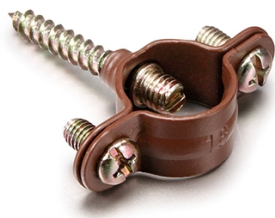

## Garby afstandklem 20mm verouderd metaal 25 stuks

EAN: 8435263612387

### Specificaties

Gewicht	450g	Reeks	Garby (opbouw)
Kleur	Verouderd metaal	Type	Klem
Merk	Fontini	Verpakking	1x 25 stuks
Product	Buizen & benodigheden		