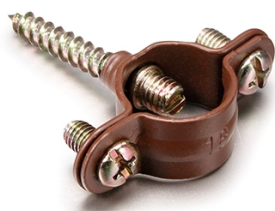

SWITCH

Fontini / Garby (opbouw)

30.825.03.2

Garby afstandklem 25mm verouderd metaal 25 stuks

EAN: 8435263612394

Specificaties

Gewicht	575g	Reeks	Garby (opbouw)
Kleur	Verouderd metaal	Type	Klem
Merk	Fontini	Verpakking	1x 25 stuks
Product	Buizen & benodigheden		