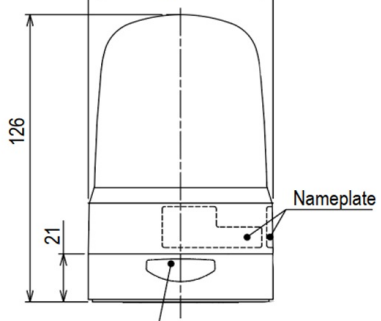

■ SL08-M1KTB/SL08-M2KTB
φ 80

(Models with Buzzer Only)