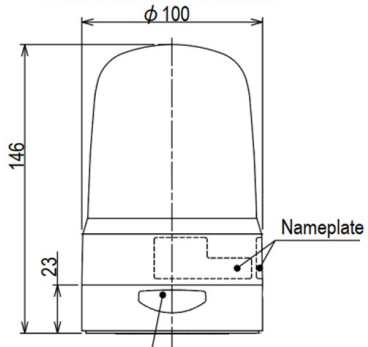

■ SL10-M1KTB/SL10-M2KTB

(Models with Buzzer Only)